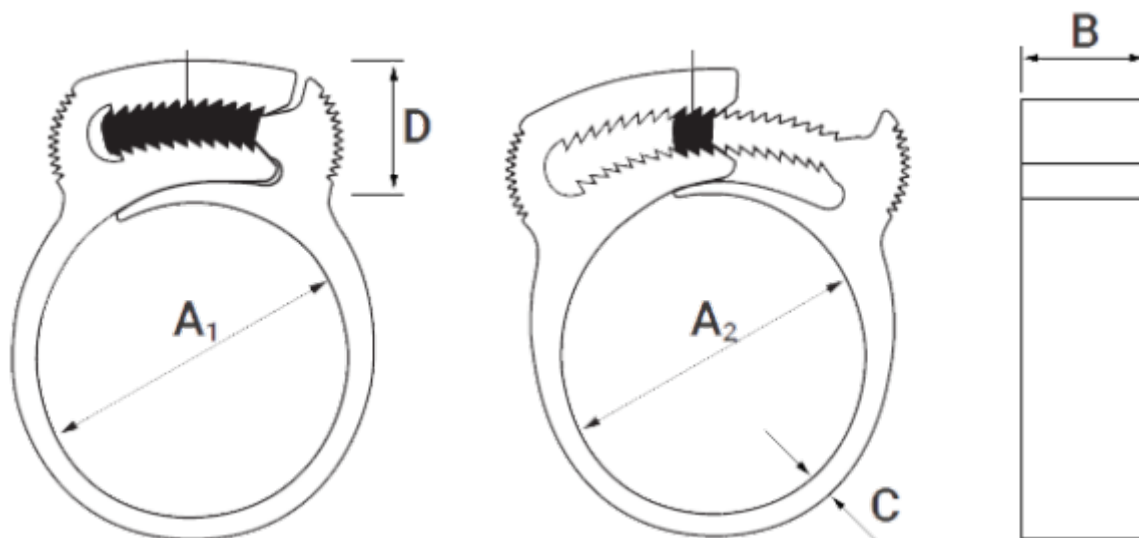

Varenummer: 5611

Beskrivelse: KLEEclips type H Ø18.2-21.0

Mål

A1 = 18.1

A2 = 21.4

B = 7.1

C = 2.1

D = 12.7

Størrelse = H

Vægt (g) = 323